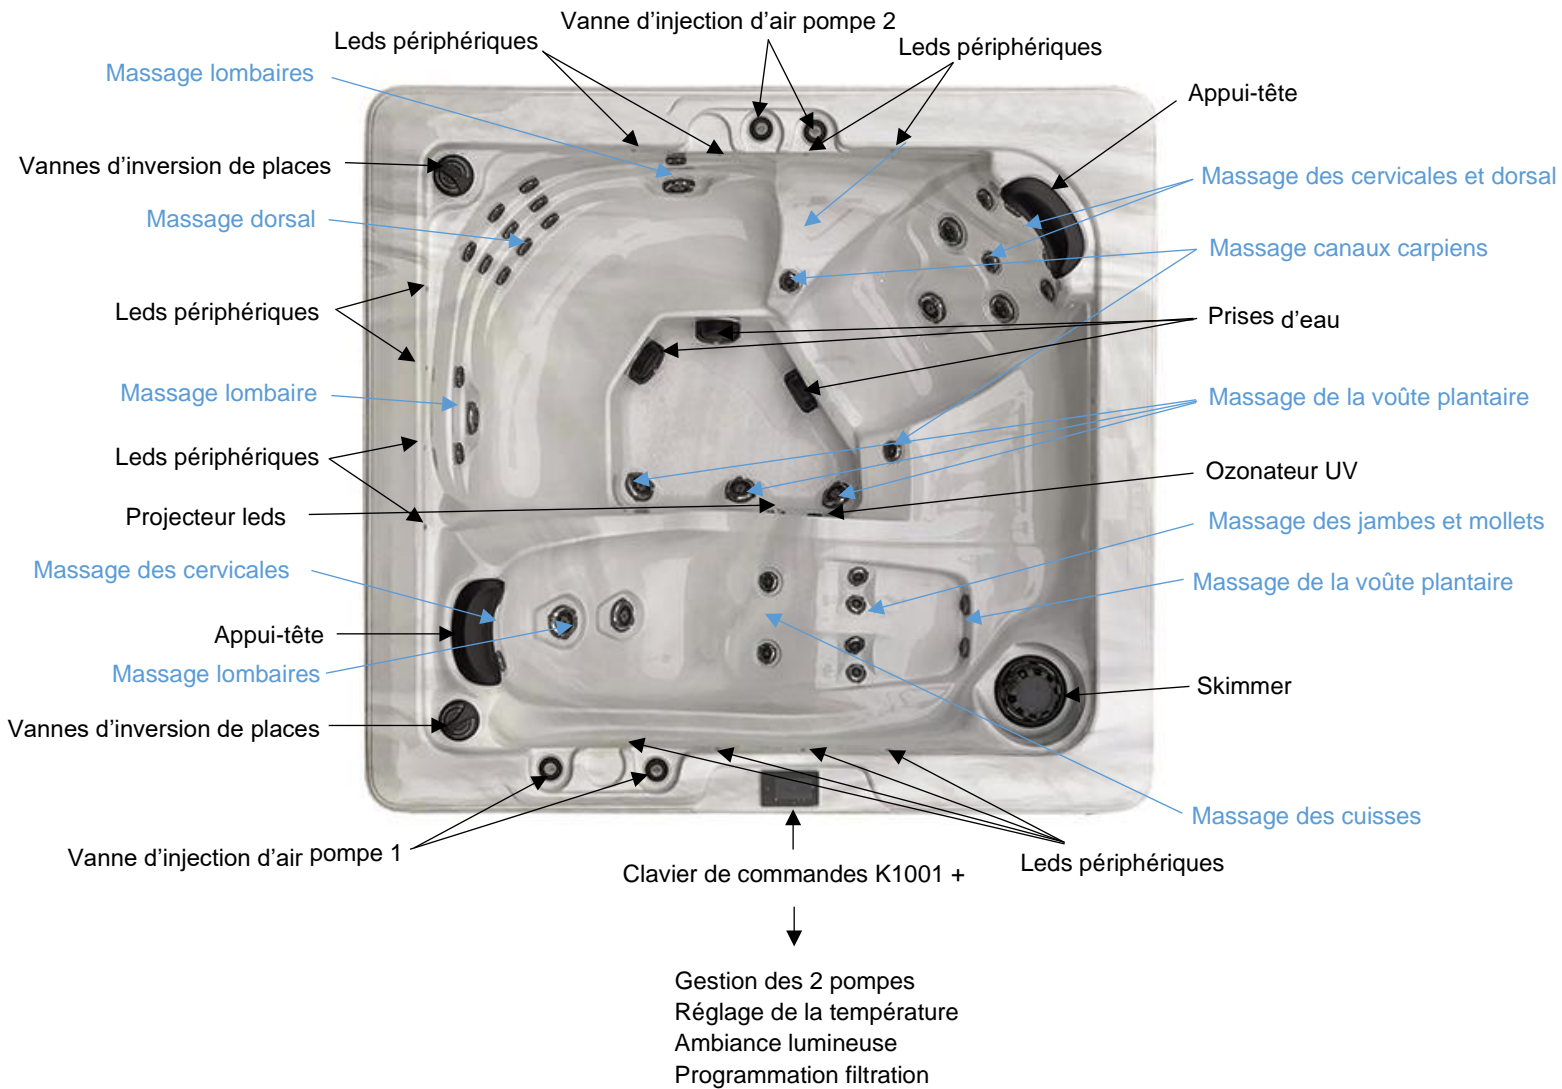

CLB6

- Buses : 40
- Dimensions : 210 x 190 x 84 cm
- Volume d'eau : 797 litres
- Poids sec : 239 kg
- Nombre de places : 6 dont 1 allongée
- Nombre de pompes : 2 bi-vitesses (3 CV – 2100 watts)
- Réchauffeur : 4000 watts
- Filtration : 1 cartouche filtrante
- Equipements : Ozonateur UV, projecteur leds, fontaines éclairées, couverture d'isolation (10 x 5 cm)
- Habillage : jupe polypropylène 2 coloris (bark ou graphite)
- Coque : acrylique renforcé polyester
- Pack électronique : Gecko Ye
- Installation électrique : Standard 220 ou 380v bi-phasé
- In touch 2 : Application gestion à distance